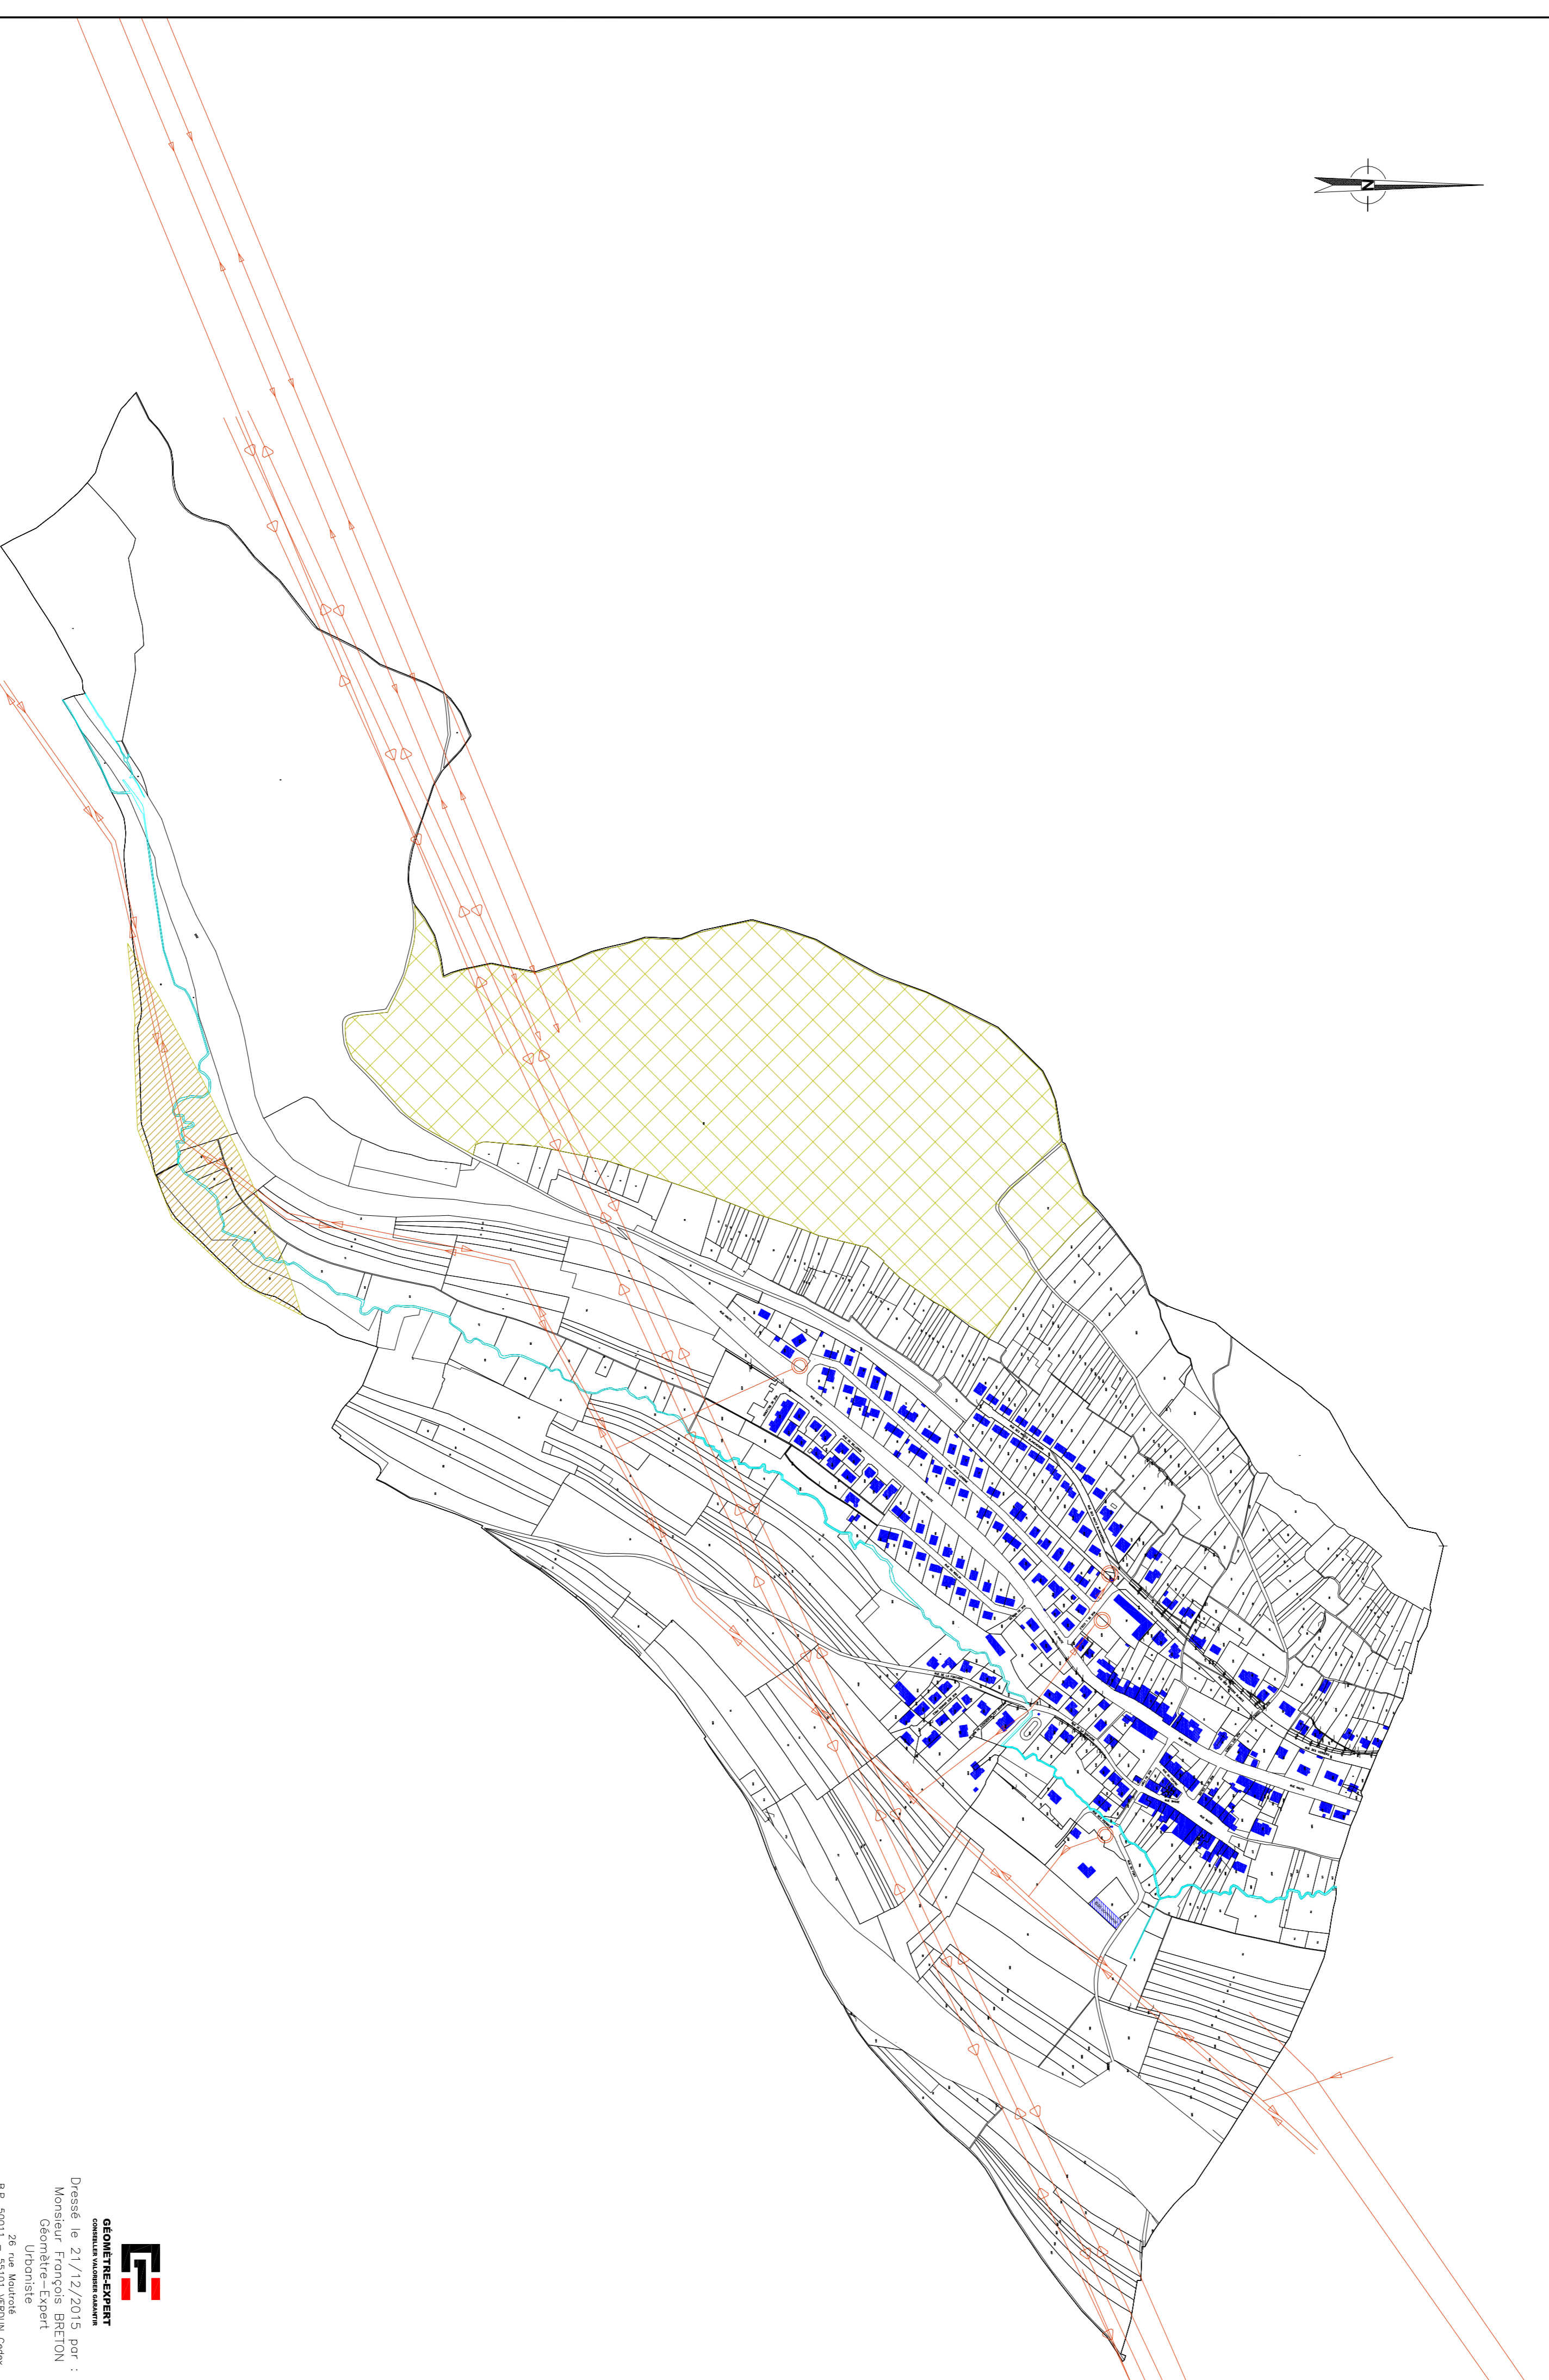

DEPARTEMENT DE LA MOSELLE (57)

COMMUNE DE BRONNVAUX

CARTE COMMUNALE

PLAN DES SERVITUDES D'UTILITE PUBLIQUE

Echelle : 1/5 000

Document annexé à la Délibération du Conseil Municipal du : 29/09/2016

Approbation de la carte communale par A.P. n°2016-SDT57/SABEPAL-10 du 29/09/2016

Légende :

BoisForêt

Protection des bois et forêts
soumis au régime forestier.

PT2

Servitudes de protection
contre les obstacles.

I4

Servitudes relatives à
l'établissement des
canalisations électriques.

T7

Servitudes aéronautiques
inscrites pour la protection
de la circulation aérienne.
Servitudes à l'extérieur des
zones de dégivrement
concernant des installations
particulières.

L'ensemble des informations cartographiques sur ce document graphique est repris des données SIG communiquées par le service cartographique de la CCPOM.